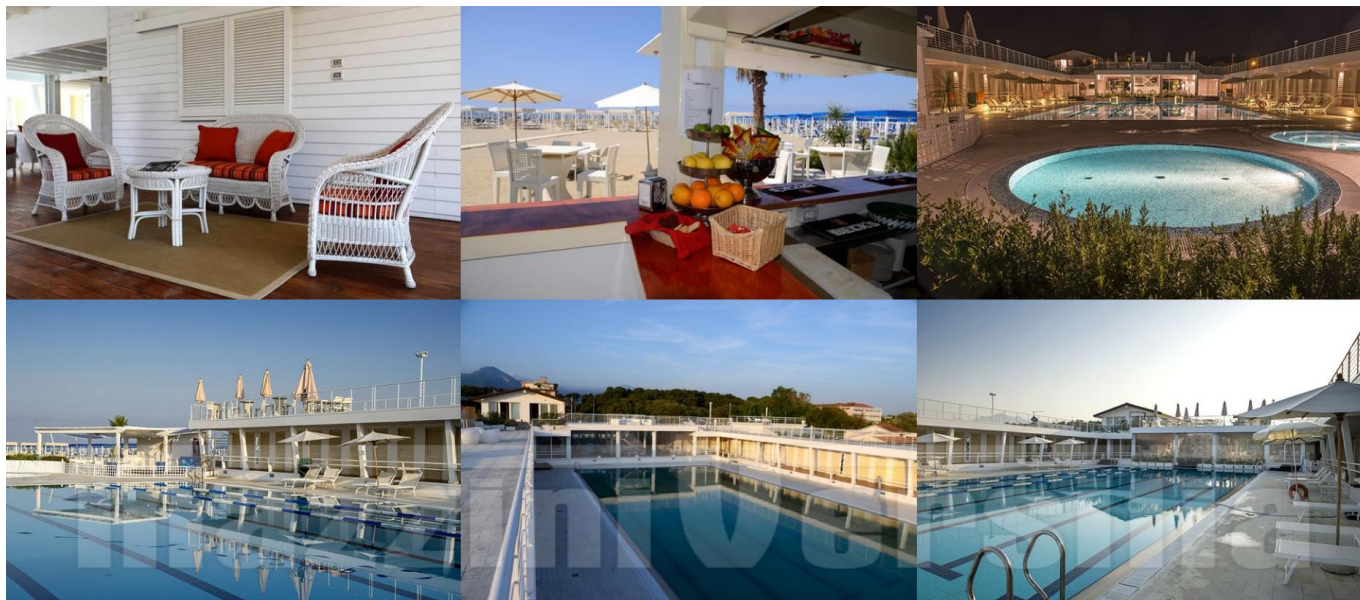

Pietrasanta : Marina di Pietrasanta

4.500 | : 5 | : 10

---> **Codice** <---: 3285

---> **Tipologia** <---:

---> **Provincia** <---: Lucca

---> **frazione** <---: Marina di Pietrasanta

---> **Totale_mq** <---: 4.500